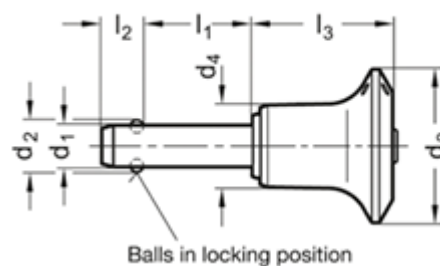

Varenummer: 201139515
Beskrivelse: E+G rustfast kugle låsepæl
GN 113.9-5-15

Mål

Application example

d1	= 5
d2	= 5.5
d3	= 23
d4	= 10.2
l1	= 15
l2	= 6
l3	= 20.2
Load i (N)	= 14

Vægt i (g) = 24